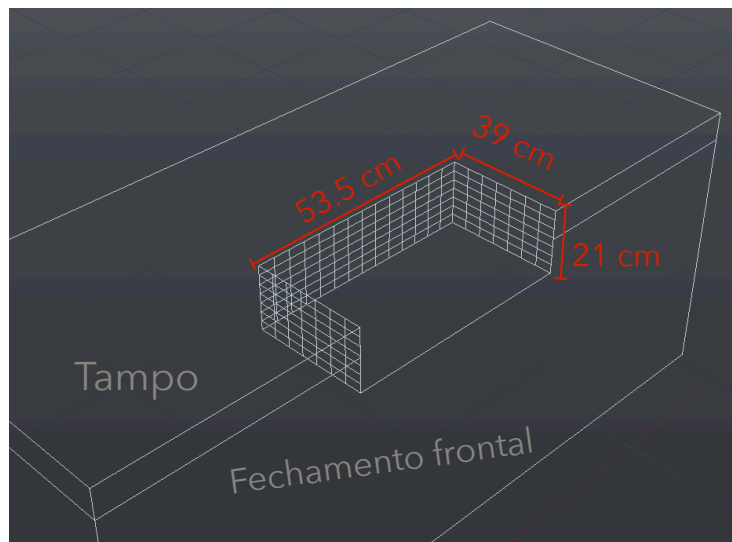

## Instruções

A Cuba Farm Industry - SPCSF110E pode ser instalada tanto em pedra, madeira e Superfície Sólida

Para realizar a instalação recorte um retângulo no material que irá fixar a Cuba Fazenda, de 53,5 x 39 cm, deixando uma abertura frontal de acordo com a imagem acima. Recomendamos o avanço da cuba em relação ao tampo de 5 cm, centralize a cuba no retângulo e utilize os reengrossos para fixação.

## Especificações

Cuba Fazenda (Farm Sink) em Superfície Sólida na cor branca.

Para ser instalada acima ou embaixo do tampo.

Saída para válvula 4 1/2"

Sugestão de válvula:

Deca válvula cozinha 4 1/2" cod: 1622.C