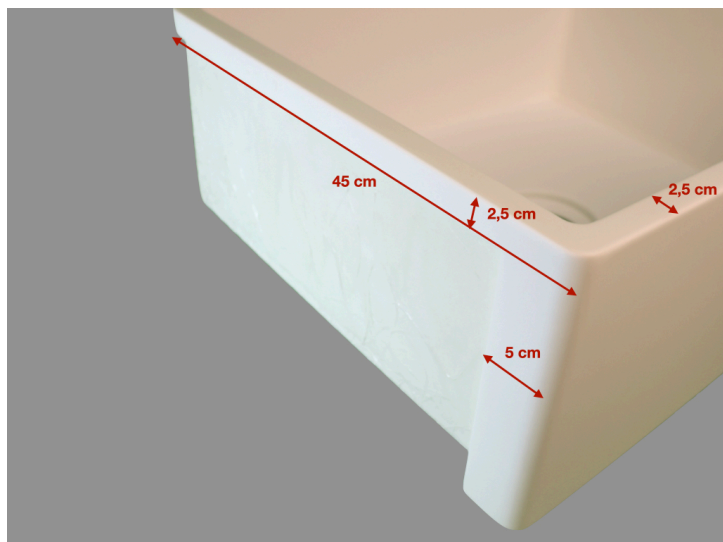

## Instruções

A Cuba Farm Industry - SPCSF110E pode ser instalada tanto em pedra, madeira e Superfície Sólida

Para realizar a instalação recorte um retângulo no material que irá fixar a Cuba Fazenda, de 53,5 x 39 cm, deixando uma abertura frontal de acordo com a imagem acima. Recomendamos o avanço da cuba em relação ao tampo de 5 cm, centralize a cuba no retângulo e utilize os reengrossos para fixação.

## Especificações

Cuba Fazenda (Farm Sink) em Superfície Sólida na cor branca.

Para ser instalada acima ou embaixo do tampo.

Saída para válvula 4 1/2"

Sugestão de válvula:

Deca válvula cozinha 4 1/2" cod: 1622.C