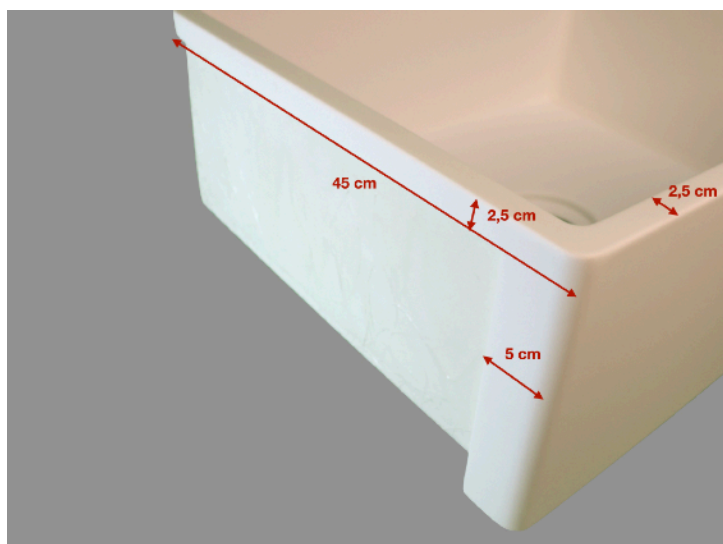

Manual de instalação

Cuba Large Farm Classic SPCSF122E

Instruções

A Cuba Large Farm Classic - SPCSF122E pode ser instalada tanto em pedra, madeira e Superfície Sólida

Para realizar a instalação recorte um retângulo no material que irá fixar a Cuba Fazenda, de 63,5 x 39 cm, deixando uma abertura frontal de acordo com a imagem acima. Recomendamos o avanço da cuba em relação ao tampo de 5 cm, centralize a cuba no retângulo e utilize os reengrossos para fixação.

Para mais informações entre em contato com a Serplac, por e-mail: serplac@serplac.com.br, ou pelo telefone:

(11) 2950-3950

Especificações

Cuba Fazenda (Farm Sink) em Superfície Sólida na cor branca.

Para ser instalada encima ou embaixo do tampo.