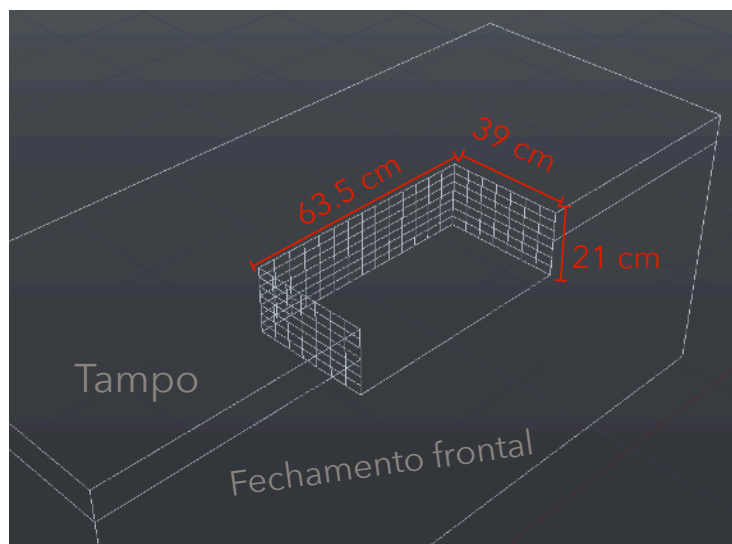

Manual de instalação

Cuba Large Farm Classic SPCSF122E

Instruções

A Cuba Large Farm Classic - SPCSF122E pode ser instalada tanto em pedra, madeira e Superfície Sólida

Para realizar a instalação recorte um retângulo no material que irá fixar a Cuba Fazenda, de 63,5 x 39 cm, deixando uma abertura frontal de acordo com a imagem acima. Recomendamos o avanço da cuba em relação ao tampo de 5 cm, centralize a cuba no retângulo e utilize os reengrossos para fixação.

Para mais informações entre em contato com a Serplac, por e-mail: serplac@serplac.com.br, ou pelo telefone:

(11) 2950-3950

Especificações

Cuba Fazenda (Farm Sink) em Superfície Sólida na cor branca.

Para ser instalada encima ou embaixo do tampo.