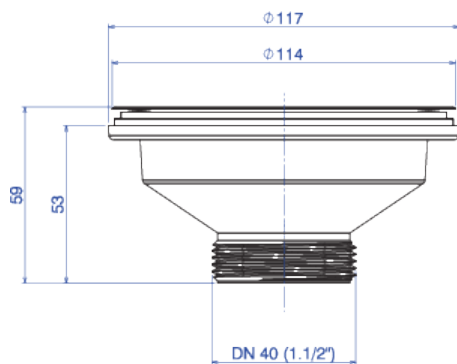

## VALV ESCOAMENTO COZINHA 4 1/2 - CR

Foto Ilustrativa

Desenho Técnico

**DESCRIÇÃO:**

VALV ESCOAMENTO COZINHA 4 1/2 - CR

**ESPECIFICAÇÕES:**

**Linha:** Válvula De Escoamento Cozinha

**Dimensões(AxLxC):** 59mm X 117mm X 117mm

**Acabamento:** Cromado (1622.C)

**Material:** Aço inoxidável, elastômeros e plásticos de engenharia.

**Peso líquido:** 0.167

**Peso bruto:** 0.234

**Número Norma / Decreto:** NBR15423

**Bitola de entrada de água:** Não Possui