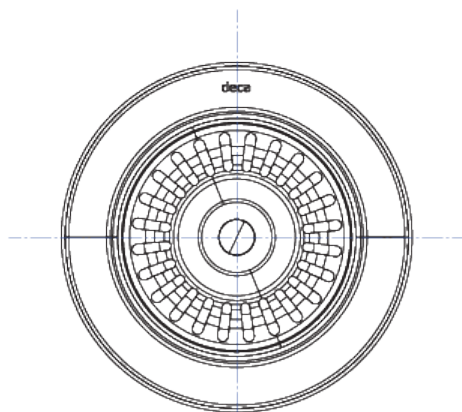

## VALV ESCOAMENTO COZINHA 4 1/2 - CR

Foto Ilustrativa

Desenho Técnico

**DESCRIÇÃO:**

VALV ESCOAMENTO COZINHA 4 1/2 - CR

**ESPECIFICAÇÕES:**

**Linha:** Válvula De Escoamento Cozinha

**Dimensões(AxLxC):** 59mm X 117mm X 117mm

**Acabamento:** Cromado (1622.C)

**Material:** Aço inoxidável, elastômeros e plásticos de engenharia.

**Peso líquido:** 0.167

**Peso bruto:** 0.234

**Número Norma / Decreto:** NBR15423

**Bitola de entrada de água:** Não Possui