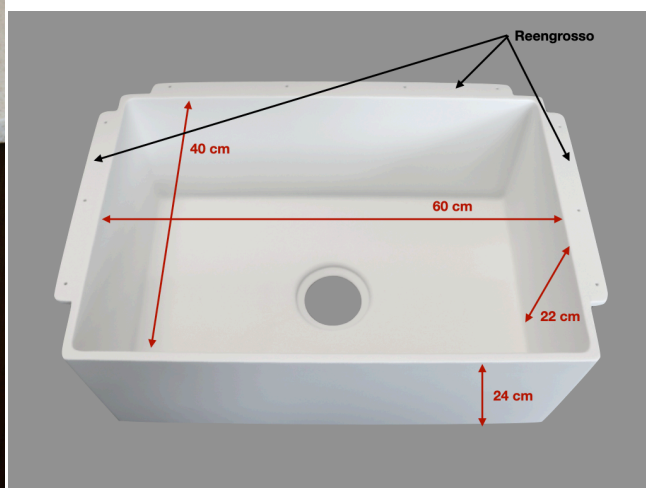

Manual de instalação

Cuba Large Farm

CSF122

Instruções

A Cuba Large Farm - CSF122, pode ser instalada tanto em pedra, madeira e Superfície Sólida.

Para realizar a instalação recorte um retângulo no material que irá fixar a Cuba Fazenda, de 58 x 35 cm, deixando uma abertura frontal de acordo com a imagem acima. Recomendamos o avanço da cuba em relação ao tampo de 5 cm, centralize a cuba no retângulo e utilize os reengrossos para fixação.

Para mais informações entre em contato com a Serplac, por e-mail: serplac@serplac.com.br, ou pelo telefone: (11) 2950-3950

Especificações

Cuba Fazenda (Farm Sink) em Superfície Sólida na cor branca.

Para ser instalada embaixo do tampo.