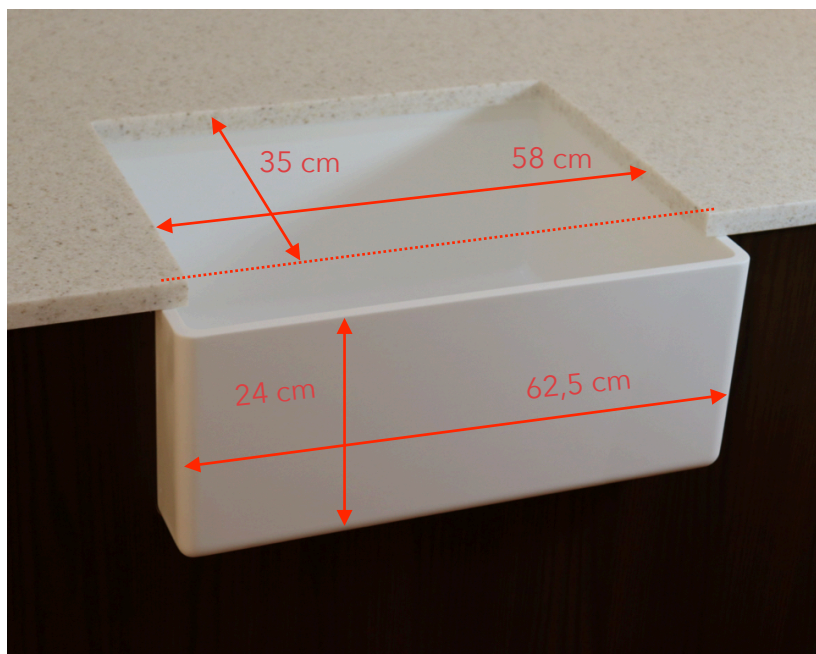

Manual de instalação

Cuba Large Farm

CSF122

Instruções

A Cuba Large Farm - CSF122, pode ser instalada tanto em pedra, madeira e Superfície Sólida.

Para realizar a instalação recorte um retângulo no material que irá fixar a Cuba Fazenda, de 58 x 35 cm, deixando uma abertura frontal de acordo com a imagem acima. Recomendamos o avanço da cuba em relação ao tampo de 5 cm, centralize a cuba no retângulo e utilize os reengrossos para fixação.

Para mais informações entre em contato com a Serplac, por e-mail: serplac@serplac.com.br, ou pelo telefone: (11) 2950-3950

Especificações

Cuba Fazenda (Farm Sink) em Superfície Sólida na cor branca.

Para ser instalada embaixo do tampo.