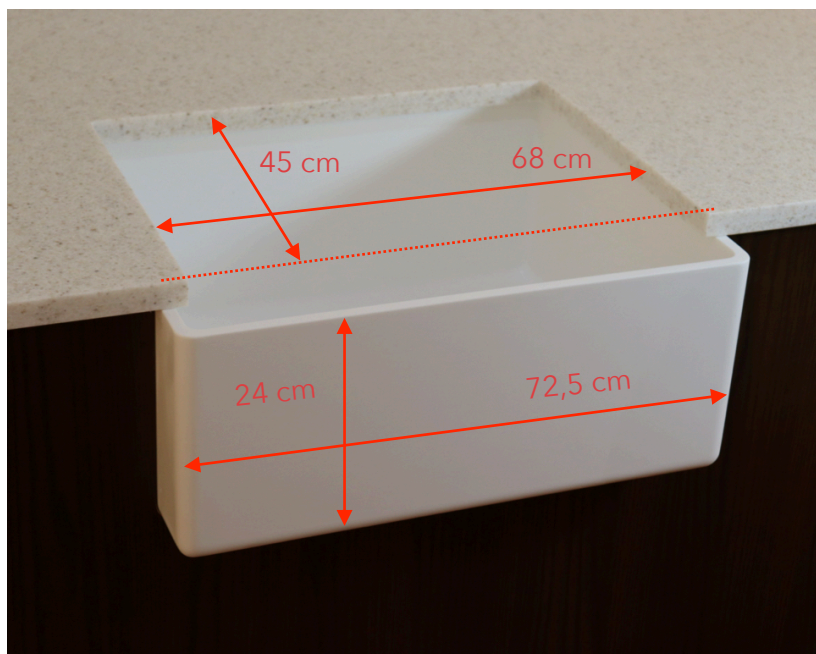

## Instruções

A Cuba Extra Big Farm - CSF142, pode ser instalada tanto em pedra, madeira e Superfície Sólida.

Para realizar a instalação recorte um retângulo no material que irá fixar a Cuba Fazenda, de 68 x 45 cm, deixando uma abertura frontal de acordo com a imagem acima. Recomendamos o avanço da cuba em relação ao tampo de 5 cm, centralize a cuba no retângulo e utilize os reengrossos para fixação.

## Especificações

Cuba Fazenda (Farm Sink) em Superfície Sólida na cor branca.

Para ser instalada embaixo do tampo.

Saída para válvula 4 1/2"

Sugestão de válvula:

Deca válvula cozinha 4 1/2" cod: 1622.C