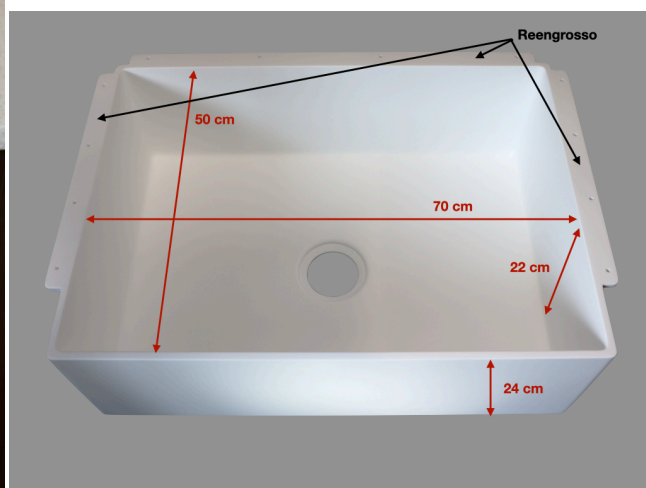

## Instruções

A Cuba Extra Big Farm - CSF142, pode ser instalada tanto em pedra, madeira e Superfície Sólida.

Para realizar a instalação recorte um retângulo no material que irá fixar a Cuba Fazenda, de 68 x 45 cm, deixando uma abertura frontal de acordo com a imagem acima. Recomendamos o avanço da cuba em relação ao tampo de 5 cm, centralize a cuba no retângulo e utilize os reengrossos para fixação.

## Especificações

Cuba Fazenda (Farm Sink) em Superfície Sólida na cor branca.

Para ser instalada embaixo do tampo.

Saída para válvula 4 1/2"

Sugestão de válvula:

Deca válvula cozinha 4 1/2" cod: 1622.C