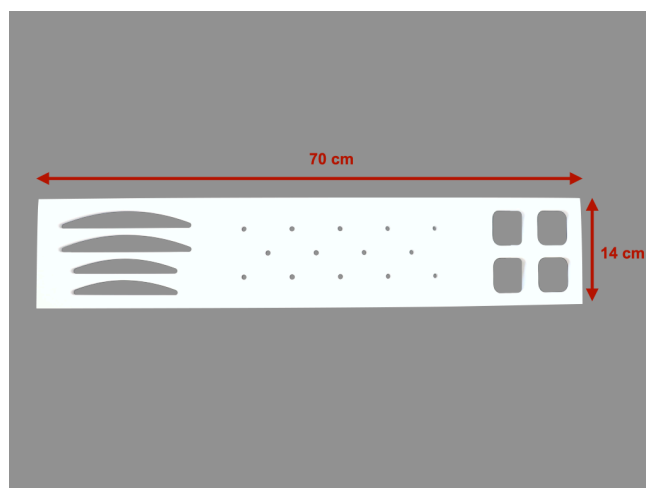

Manual de instalação

Calha Úmida 70

ACH70

Instruções

A Calha Úmida - ACH70, pode ser instalada tanto em pedra, madeira e Superfície Sólida.

Para realizar a instalação recorte um retângulo no material que irá fixar a Calha Úmida de 69 x 13 cm, conforme imagem acima. Sempre utilize as ferramentas de acordo com o material do tampo, centralize a calha no retângulo e utilize os reengrossos para fixação.

Para mais informações entre em contato com a Serplac, por e-mail: serplac@serplac.com.br, ou pelo telefone: (11)2950-3950

Especificações

Calha Úmida em Superfície Sólida na cor branca.

Para ser instalada embaixo do tampo.

Saída para válvula 56 mm (a mesma utilizada nos lavatórios de banheiro).

Sugestão de válvula:

Válvula de escoamento para lavatório modelo
Deca código 1602