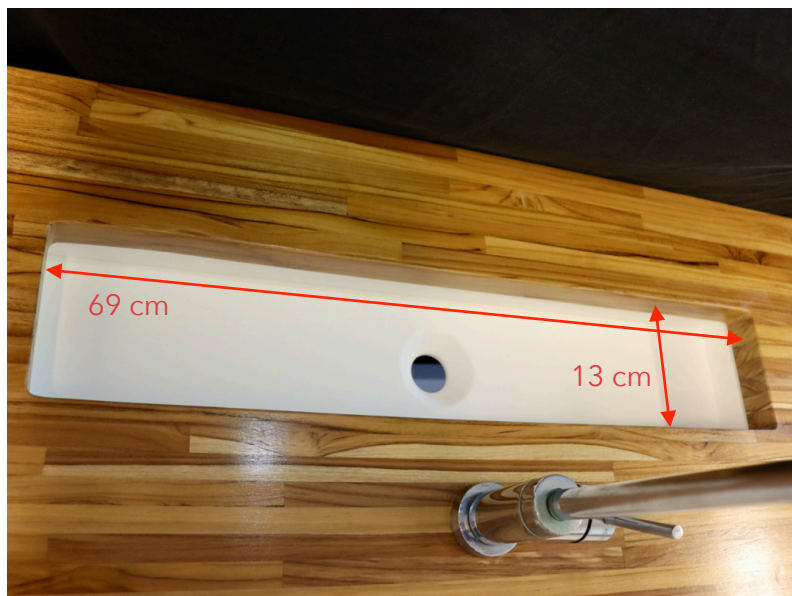

Manual de instalação

Calha Úmida 70

ACH70

Instruções

A Calha Úmida - ACH70, pode ser instalada tanto em pedra, madeira e Superfície Sólida.

Para realizar a instalação recorte um retângulo no material que irá fixar a Calha Úmida de 69 x 13 cm, conforme imagem acima. Sempre utilize as ferramentas de acordo com o material do tampo, centralize a calha no retângulo e utilize os reengrossos para fixação.

Para mais informações entre em contato com a Serplac, por e-mail: serplac@serplac.com.br, ou pelo telefone: (11)2950-3950

Especificações

Calha Úmida em Superfície Sólida na cor branca.

Para ser instalada embaixo do tampo.

Saída para válvula 56 mm (a mesma utilizada nos lavatórios de banheiro).

Sugestão de válvula:

Válvula de escoamento para lavatório modelo
Deca código 1602